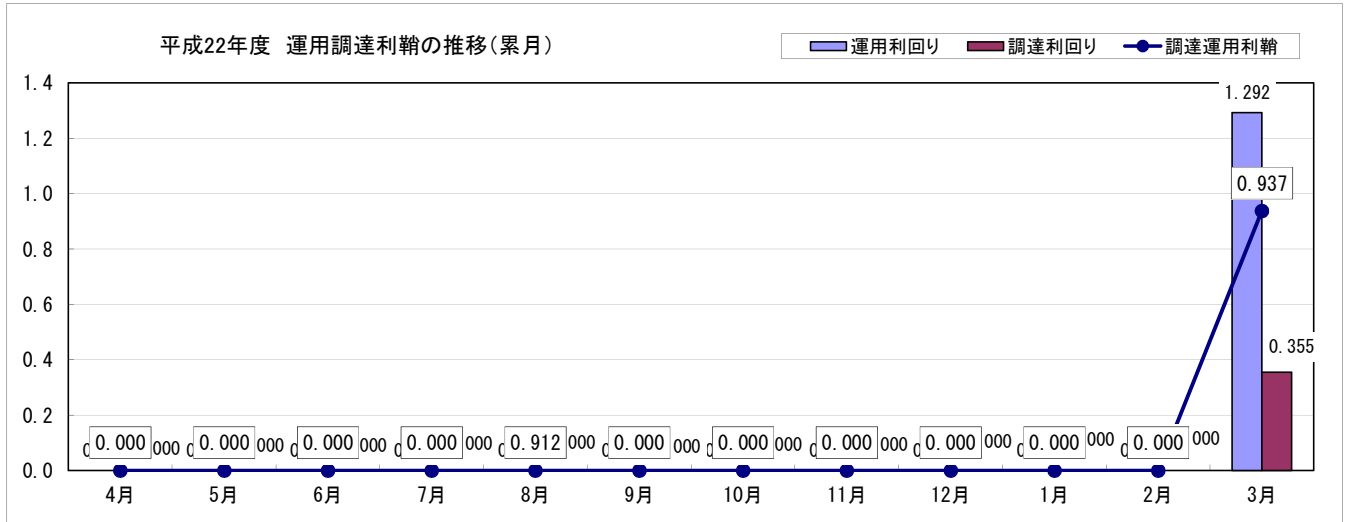

運用調達利鞘の推移(単月)

運用調達利鞘の推移(単月)