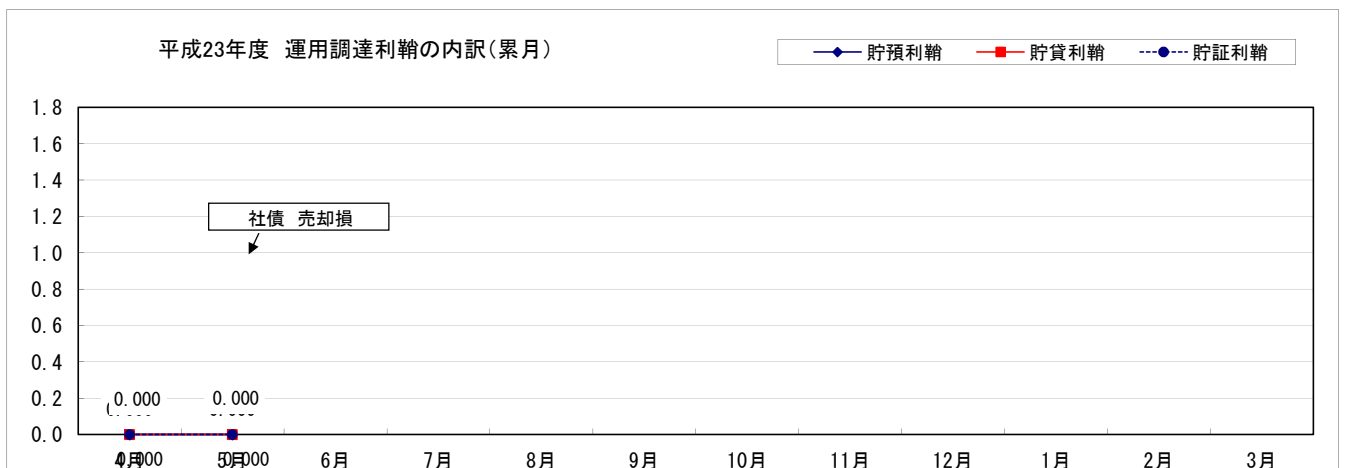

運用調達利鞘の推移(単月)

運用調達利鞘の推移(単月)