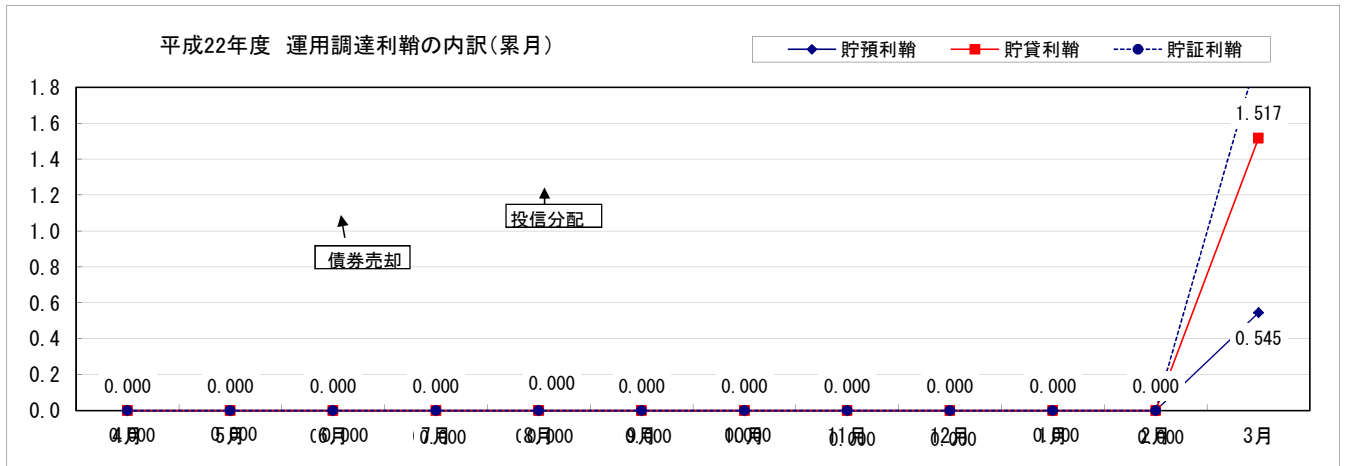

運用調達利鞘の推移(単月)

運用調達利鞘の推移(単月)