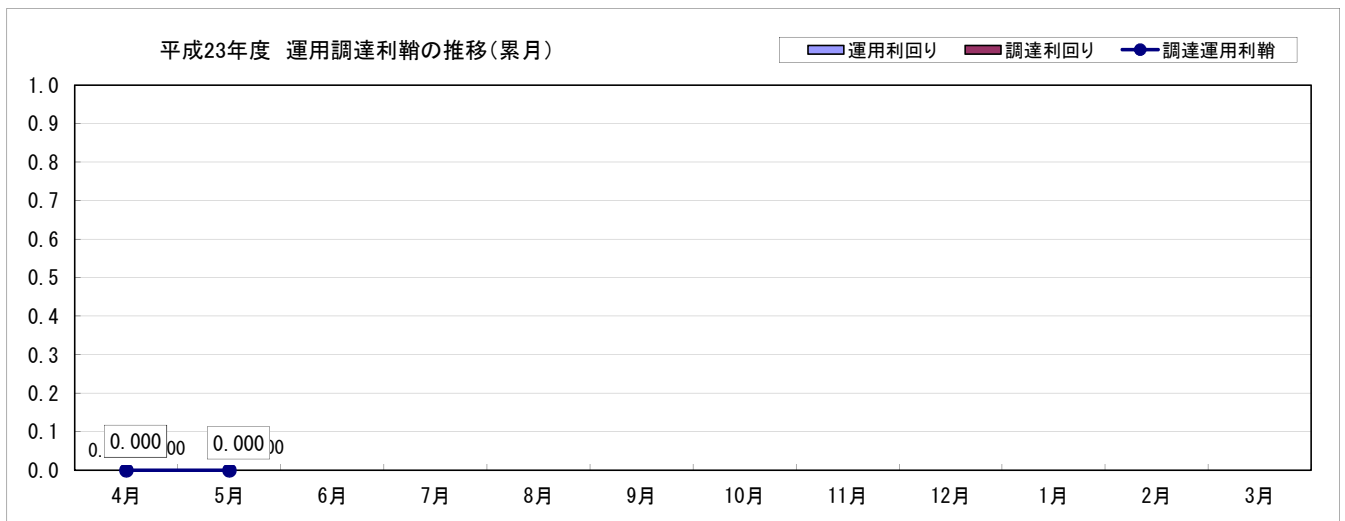

運用調達利鞘の推移(単月)

運用調達利鞘の推移(単月)